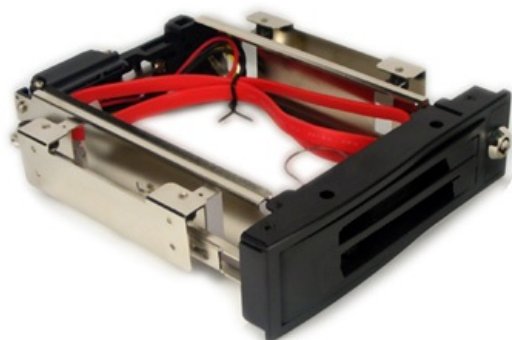

M006  
M006  
5606628829174

- Suporta 1 ou 2 discos de 2.5
- Permite instalar discos de 2.5 nas baías de 5.25

DESCRIÇÃO

Conversor para 1 ou 2 discos 2.5 de modo a serem instalados nas baías de 5.25

CARACTERÍSTICAS

Tipo	Conversor de HDD 2.5 para baías de 5.25
Aplicação	Instalação de Discos de 2.5 em Baías de 5.25
Origem	PRC

Garantia	2 Anos
Quantidade por Embalagem	1